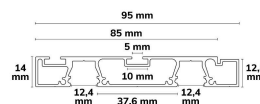

Gardinskena G2 2m

BESKRIVNING

Gardinskena G2 är en aluminiumprofil med två spår som kan användas för gardinupphängning och LED-strip. Den passar perfekt när du vill skapa en stilren lösning där gardin och belysning kan integreras i samma system. Använd G2 ensam för två spår för gardin och LED-strip, eller kombinera med andra gardinskenor.

TEKNISK SPECIFIKATION

Passande LED-strip	Upp till 10mm bred
Material	Aluminium
Färg	Svart eller Vit
Längd	2m
Artikelnummer	ALU-GP-G2-2M