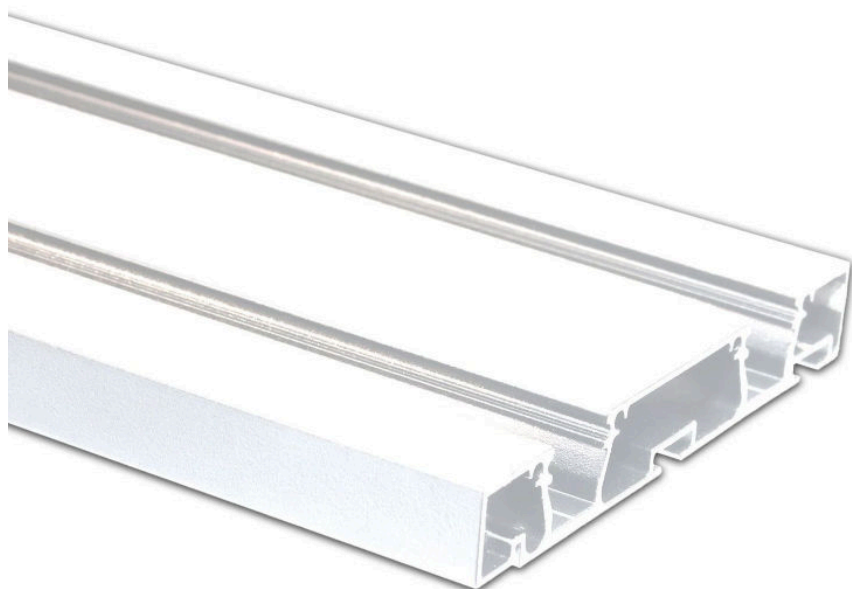

Gardinskena G2 2m

BESKRIVNING

Gardinskena G2 är en aluminiumprofil med två spår som kan användas för gardinupphängning och LED-strip. Den passar perfekt när du vill skapa en stilren lösning där gardin och belysning kan integreras i samma system. Använd G2 ensam för två spår för gardin och LED-strip, eller kombinera med andra gardinskenor.

TEKNISK SPECIFIKATION

Passande LED-strip	Upp till 10mm bred
Material	Aluminium
Färg	Svart eller Vit
Längd	2m
Artikelnummer	ALU-GP-G2-2M