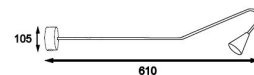

Väggspotlight Jazz 230V IP23 GU10

BESKRIVNING

Snygg väggspotlight för att belysa skyltar. Passar utomhus. Finns i två färger, svart och galvaniserad.

Denna modell går på 230V och kräver därför ingen transformator.

Levereras utan ljuskälla