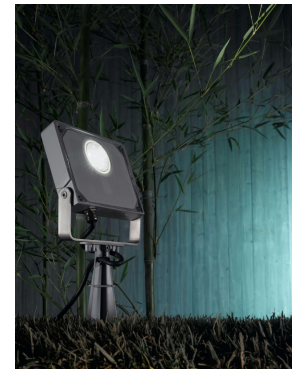

LED strålkastare Lito 12W 1500lm

BESKRIVNING

Snygg liten LED strålkastare för att belysa fasader och skyltar. Kan monteras direkt på fasad eller i marken. Vinklinsbar 220gr.
Levereras inkl ljuskälla samt med 2,5m anslutningskabel.

TEKNISK SPECIFIKATION

Material	Gjuten aluminium med specialbehandling mot oxidering och korrosion
Spänning	220-240V
Ljuskälla	COB LED 12W
Spridningsvinkel	30gr
Färgtemperatur	3000K
IP klass	IP66
Färg	Silver
Livslängd	50 000h
Vikt	1100g inkl ljuskälla
Mått	160mm x 154mm x 28mm
Montering	På fasad eller i marken