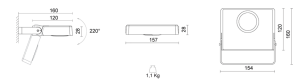

LED strålkastare Lito 12W 1500lm

BESKRIVNING

Snygg liten LED strålkastare för att belysa fasader och skyltar. Kan monteras direkt på fasad eller i marken. Vinklinsbar 220gr.
Levereras inkl ljuskälla samt med 2,5m anslutningskabel.

TEKNISK SPECIFIKATION

Material	Gjuten aluminium med specialbehandling mot oxidering och korrosion
Spänning	220-240V
Ljuskälla	COB LED 12W
Spridningsvinkel	30gr
Färgtemperatur	3000K
IP klass	IP66
Färg	Silver
Livslängd	50 000h
Vikt	1100g inkl ljuskälla
Mått	160mm x 154mm x 28mm
Montering	På fasad eller i marken