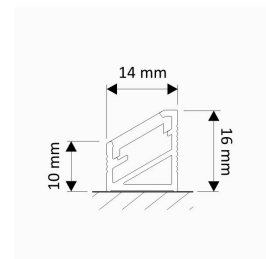

## Aluprofil Trekant 14x16mm

### BESKRIVNING

---

Denna aluminiumprofil för led-tejp är trekants-formad. Passar där vinklade ledlistor behövs. Det blir två olika lutningar på ljuset beroende på vilken av raka-sidorna man fäster med. Cirka 30 resp 60grader.

## TEKNISK SPECIFIKATION

---

Passande ledtejp	Upp till 10mm (IP20), upp till 8mm (IP62)
Material	Anodiserad Aluminium
Färg	Vit, Svart, Aluminium
Skydd/Front	Vit opal eller Klar
Längd	1m eller 2m
Artikelnummer	ALUP-3LINE