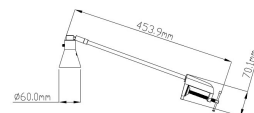

LED display spotlight Brage klämfäste 5W 230V

BESKRIVNING

En display spotlight för mässor, Brage. Levereras inklusive LED lampa vilket ger en mässspotlight som inte blir varm och håller för att tas upp och ner många gånger.

Snygg kåpa som täcker ljuskällan. Ljuset går att rikta och ställa hur ni vill. Smidigt klämfäste för enkel montering.

Max bredd i klämfästet är 45mm. Vid större beställningar går Brage att få med andra infästningsmöjligheter.

Passar för montrar på mässor, på rollups och för displayer i butiker. <

TEKNISK SPECIFIKATION

Material	Järn
Färg	Aluminiumgrå
Spänning	230V
Ljuskälla	Levereras inkl LED lampa på 5W (370lm)
Spridningsvinkel	36gr
Färgtemperatur	3000K
IP klass	IP20
Ställbar	350grader i sidled, 90grader inåt
Montering	Levereras med 2m sladd, monteras direkt i vägguttaget
Vikt	558 gram inkl. kartong
Artikelnummer	MSP101-1