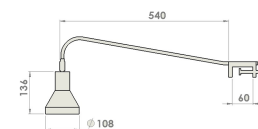

LED mäss-spotlight Freja klämfäste 9,5W

BESKRIVNING

Lite kraftfullare mässspotlight till mässväggar. Fästes enkelt med klämfäste och kopplas direkt till vägguttag.

Levereras med LED lampa vilket ger en mässspotlight som inte blir varm och håller för att tas upp och ner många gånger.

Passar till mässa och montrar där man önskar lite mer ljus i montern

Ljuset går att rikta och ställa hur ni vill. Passar för montrar på mässor, på rollups och för displayer i butiker.

Max bredd i klämfästet är 55mm. Tänk på att denna mässlampa har lite vikt och därför kräver en stadig vägg att fästas i. Rollup går inte, då rekommenderas display spotlight Bald

TEKNISK SPECIFIKATION

Material	Järn
Färg	Aluminiumgrå eller Svart
Spänning	230V
Ljuskälla	LED PAR30 lampa på 9,5W 760lm
Spridningsvinkel	25gr
Färgtemperatur	3000K
IP klass	IP20
Ställbar	350grader i sidled, 90grader inåt
Montering	Levereras med 3,15m sladd, monteras direkt i vägguttaget. Klämfäste max bredd 55mm.