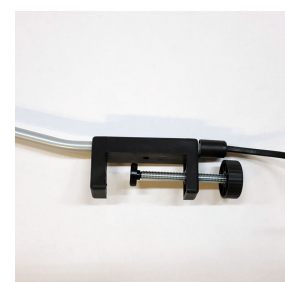

LED mäss-spotlight Freja klämfäste 9,5W

BESKRIVNING

Lite kraftfullare mässspotlight till mässväggar. Fästes enkelt med klämfäste och kopplas direkt till vägguttag.

Levereras med LED lampa vilket ger en mässspotlight som inte blir varm och håller för att tas upp och ner många gånger.

Passar till mässa och montrar där man önskar lite mer ljus i montern

Ljuset går att rikta och ställa hur ni vill. Passar för montrar på mässor, på rollups och för displayer i butiker.

Max bredd i klämfästet är 55mm. Tänk på att denna mässlampa har lite vikt och därför kräver en stadig vägg att fästas i. Rollup går inte, då rekommenderas display spotlight Bald

TEKNISK SPECIFIKATION

Material	Järn
Färg	Aluminiumgrå eller Svart
Spänning	230V
Ljuskälla	LED PAR30 lampa på 9,5W 760lm
Spridningsvinkel	25gr
Färgtemperatur	3000K
IP klass	IP20
Ställbar	350grader i sidled, 90grader inåt
Montering	Levereras med 3,15m sladd, monteras direkt i vägguttaget. Klämfäste max bredd 55mm.