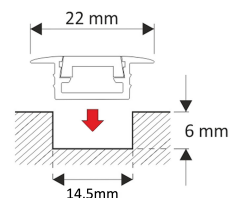

Aluprofil Infälld låg 22x6mm

BESKRIVNING

Denna aluminiumprofil för LED strip är anpassad för infällnad i ex köksbänk, trappor osv. Vingarna på toppen döljer eventuella såghack. Alla aluminiumprofiler går att skjuta ihop till längre längder, näst intill osynliga skarvar. De kan även kapas till önskad längd med en vanlig bågfil. Önskad LED strip ur vårt sortiment kan enkelt klistras i profilen. Perfekta för att skapa snygg belysning i hyllor, under skåp, längs väggar etc.

Finns i 1m och 2m variant.

TEKNISK SPECIFIKATION

| | |
|------------------|---|
| Passande ledtejp | Upp till 10mm (IP20), upp till 8mm (IP62) |
| Material | Anodiserad Aluminium |
| Färg | Vit (RAL9016), Svart (RAL9005), Aluminium |
| Skydd/Front | Vit opal eller Klar |
| Längd | 1m eller 2m |
| Artikelnummer | ALUP-INFM |