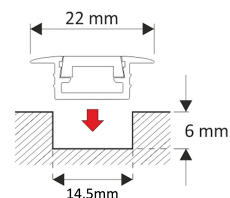

Aluprofil Infälld låg 22x6mm

BESKRIVNING

Denna aluminiumprofil för LED strip är anpassad för infällnad i ex köksbänk, trappor osv. Vingarna på toppen döljer eventuella såghack. Alla aluminiumprofiler går att skjuta ihop till längre längder, näst intill osynliga skarvar. De kan även kapas till önskad längd med en vanlig bågfil. Önskad LED strip ur vårt sortiment kan enkelt klistras i profilen. Perfekta för att skapa snygg belysning i hyllor, under skåp, längs väggar etc.

Finns i 1m och 2m variant.

TEKNISK SPECIFIKATION

Passande ledtejp	Upp till 10mm (IP20), upp till 8mm (IP62)
Material	Anodiserad Aluminium
Färg	Vit (RAL9016), Svart (RAL9005), Aluminium
Skydd/Front	Vit opal eller Klar
Längd	1m eller 2m
Artikelnummer	ALUP-INFM