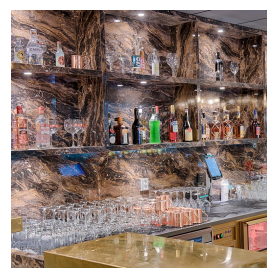

D5014 Tunn LED puck för skåp och bänk 14mm 2W 200lm

BESKRIVNING

Tunn led puck för skåp och bänkbelysning

LED-puck D5014 är en mycket tunn led puck på 2W som ger 200lm. Ledpucken monteras med utanpåliggande ring eller så fälls den in. Höjd vid utanpåliggande montage är endast 14mm. Vid infällt montage är inbyggnadshöjden på ledpucken 11mm.