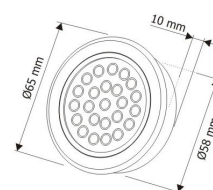

D5014 Tunn LED puck för skåp och bänk 14mm 2W 200lm

BESKRIVNING

Tunn led puck för skåp och bänkbelysning

LED-puck D5014 är en mycket tunn led puck på 2W som ger 200lm. Ledpucken monteras med utanpåliggande ring eller så fälls den in. Höjd vid utanpåliggande montage är endast 14mm. Vid infällt montage är inbyggnadshöjden på ledpucken 11mm.

D5014 passar när man vill att armaturen skall synas så lite som möjligt.

TEKNISK SPECIFIKATION

Material	Gjuten aluminium
Färg	Vit, Svart, Borstad stål
Montering	Infällt eller utanpåliggande montage. Håltagning 58mm vid infällt.
Ställbar	Nej
Effekt	2W
Spänning	12V
Ljusflöde	200lm
Färgtemperatur	3000K: Kontakta oss för 4000K
Spridningsvinkel	70gr
Färgåtergivning	RA80
MacAdam	SDCM 5
Dimbar	Ja, dimbar med PWM. Samma dimmer som till ledtejp
IP klass	IP20
Livslängd	30 000h
Mått	Diam: 65mm. Höjd 14mm med ring. 11mm utan ring. Håltagning 58mm utan ring
Vikt	100g
Medföljer	2m inkopplingsladd med mini-kontakt. Monteringsring för utanpåliggande montage medföljer.
Garanti	2år
Smart belysning	Casambi : Köp en Casambi dimmer och koppla mellan ledtejp och transformator för stöd för trådlös styrning via app eller väggkontroll. Plejd : Välj en transformator som stödjer 1-10V dimring. Koppla en Plejd Controller till denna för stöd styrning via Plejd.
Artikelnummer	D5014