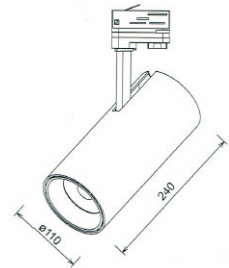

Tube 39W 3013lm RA95

BESKRIVNING

Snygg LED spotlight i klassiskt cylinderutseende. Kraftfull spotlight som ger mycket ljus. Passar butiker, restauranger, hotell. Finns i vitt, grå och svart färg.

Hela 5års garanti!

Denna spotlight går att få med olika ljusstyrkor och ljusfärger, samt dimring och icke dimring. Kontakta oss om ni har önskemål utanför standardkonfiguration nedan.

TEKNISK SPECIFIKATION

Material	Gjuten aluminium
Färg	Vit, Svart, Grå
Montering	På 3-fas skena eller 3-fas DALI skena
Ställbar	90 vertikalt, 350gr horisontellt
Effekt	39W
Spänning	230V
Ljuskälla	Citizen
Ljusflöde	3013lm
Färgtemperatur	3000K standard. Special: 2700K, 3200K, 4000K och 5000K. Kontakta oss för specialbeställning
Spridningsvinkel	30gr standard. Special: 15, 20, 45, 60gr. Kontakta oss för specialbeställning
Färgåtergivning	RA95
MacAdam	SDCM 3
Dimbar	Ja, Välj fasdimring eller DALI
IP klass	IP20
Livslängd	50 000h
Mått	Diam: 110mm Höjd 240mm
Vikt	900g
Medföljer	Levereras inkl 3-fas adapter, inbyggd ljuskälla
Garanti	5år