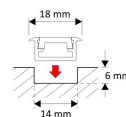

## Aluprofil Infälld låg 18x6mm

### BESKRIVNING

---

Denna aluminiumprofil för led-tejp är anpassad för infällnad i ex trä. Vingarna på toppen döljer eventuella såghack. Alla aluminiumprofiler går att skjuta ihop till längre längder, näst intill osynliga skarvar. De kan även kapas till önskad längd med en vanlig bågfil. Önskad LED tejp ur vårt sortiment kan enkelt klistras i profilen. Perfekta för att skapa snygg belysning i hyllor, under skåp, längs väggar etc.

## TEKNISK SPECIFIKATION

---

Passande ledtejp	Upp till 10mm (IP20), upp till 8mm (IP62)
Material	Anodiserad Aluminium
Färg	Aluminium
Skydd/Front	Vit opal eller Klar
Längd	2m
Artikelnummer	ALUP-INFM