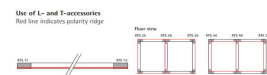

Global Trac Pro XTS11 anslutning 3-fas

BESKRIVNING

Anslutning till global strömskena 3-fas. Sladd ingår ej.

Tillgängliga färger: Vit, Svart och Aluminiumgrå. (Välj färg när ni lägger produkten i kundkorgen).