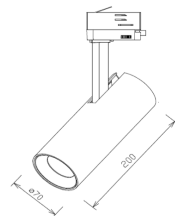

Tube Mini 21W 2102lm

BESKRIVNING

Snygg LED spotlight i klassiskt cylinder utseende. Lite mindre storlek på spotlight men ger ändå riktigt bra ljus. Det rätta valet när man har under 3m i takhöjd. Passar butiker, restauranger, hotell och privata hem. Finns i vitt, grå och svart färg.

TEKNISK SPECIFIKATION

| | |
|------------------|---|
| Material | Gjuten aluminium |
| Färg | Vit, Svart, Grå |
| Montering | På 3-fas skena |
| Ställbar | 90 vertikalt, 350gr horisontellt |
| Effekt | 21W |
| Spänning | 230V |
| Ljuskälla | Citizen LED chip |
| Ljusflöde | 2102lm |
| Färgtemperatur | 3000K standard. Special: 2700K, 3200K, 4000K och 5000K. Kontakta oss för specialbeställning |
| Spridningsvinkel | 38gr standard. Special: 15, 24, 60gr. Kontakta oss för specialbeställning |
| Färgåtergivning | RA85. Kontakta oss för RA95 |
| Dimbar | Ja, Går att få i version med fasdimring och med DALI |
| IP klass | IP20 |
| Livslängd | 50 000h |
| Mått | Diam: 70mm Höjd 200mm |
| Vikt | 500g |
| Medföljer | Levereras inkl 3-fas adapter, inbyggd ljuskälla |
| Garanti | 5år |