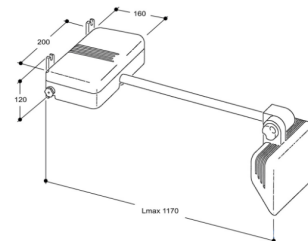

Skyltbelysning på arm 60cm 23W

BESKRIVNING

En välutformad armatur med hög kvalitet. Denna modell på 23W har något lägre ljusflöde än den större modellen på 33W. Ställbar strålkastare för bästa belysning av skyltar och affischer. LED lampan har en effektiv och bred spridningsvinkel som klarar att belysa skyltar med en höjd av max 2,5m.

Monteras enkelt i vägg eller tak och passar både för inom- och utomhusbruk. Finns i två olika färger, svart och vit.

TEKNISK SPECIFIKATION

Material	Gjuten Aluminium
Spänning	230V
Ljuskälla	LED 23W
Spridningsvinkel	120gr
Färgtemperatur	4000K
IP klass	Lamphus: IP30/IP33 / Kopplingsmodul: IP65
Färg	Svart och vit
Livslängd	50 000h
Vikt	3,5kg
Mått	Se ritning
Montering	Tak-/väggmontering, 4 fästpunkter