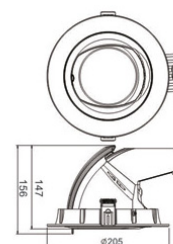

Takspotlight infälld DL-QA 39W 3030lm Ø:205mm

BESKRIVNING

DL-QA är en takspotlight för infällnad i innertak. Den är vridbar horisontellt och riktbar vertikalt. Passar mycket bra till butiker, restauranger, lobbys m.m där man vill ha kraftfull spotbelysning från en diskret armatur.

TEKNISK SPECIFIKATION

Material	Gjuten aluminium
Färg	Vit, Svart, Grå
Montering	Infällt i innertak. Håltagning 190mm. Fjädrar håller fast downlighten i hålet.
Ställbar	65gr vertikalt och 355gr horisontellt
Effekt	39W
Spänning	230V
Ljuskälla	Citizen
Ljusflöde	3030lm. (Fasdim max 2319lm)
Färgtemperatur	3000K standard. Special: 2700K, 3200K, 4000K och 5000K. Kontakta oss för specialbeställning
Spridningsvinkel	36gr standard. Special: 24 och 60gr. Kontakta oss för specialbeställning
Färgåtergivning	RA95
MacAdam	SDCM 2
Dimbar	Ja, Går att få i version med fasdimring eller DALI
IP klass	IP20
Livslängd	50 000h
Mått	Diam: 205mm. Håltagning: 190mm. Höjd 156mm
Vikt	900g
Medföljer	Levereras inkl driver och inbyggd ljuskälla. Anslutningssladd skall fästas på driver. Fästes med skruvplint.
Avsäkring	B10A 15st, B16A 25st, C10A 26st, C16A 40st
Garanti	5år
Smart belysning	Casambi alt1 : Välj fasdimring för stöd för Casambi dimmer-puck. Alla armaturer kopplade till dimmern dimras lika Casambi alt2 : Kontakta oss för att få denna med individuell Casambi-styrning. Varje armatur i lokalen kan dimras för sig. Plejd : Välj fasdimring för stöd för PLejd dimmer-puck. Alla armaturer kopplade till dimmern dimras lika
Artikelnummer	D810-930-36