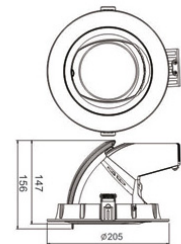

Takspotlight infälld DL-QA 39W 3030lm Ø:205mm

BESKRIVNING

DL-QA är en takspotlight för infällnad i innertak. Den är vridbar horisontellt och riktbar vertikalt. Passar mycket bra till butiker, restauranger, lobbys m.m där man vill ha kraftfull spotbelysning från en diskret armatur.

Hela 5års garanti!

TEKNISK SPECIFIKATION

Material	Gjuten aluminium
Färg	Vit, Svart, Grå
Montering	Infällt i innertak. Håltagning 190mm. Fjädrar håller fast downlighten i hålet.
Ställbar	65gr vertikalt och 355gr horisontellt
Effekt	39W
Spänning	230V
Ljuskälla	Citizen
Ljusflöde	3030lm. (Fasdim max 2319lm)
Färgtemperatur	3000K standard. Special: 2700K, 3200K, 4000K och 5000K. Kontakta oss för specialbeställning
Spridningsvinkel	36gr standard. Special: 24 och 60gr. Kontakta oss för specialbeställning
Färgåtergivning	RA95
MacAdam	SDCM 2
Dimbar	Ja, Går att få i version med fasdimring eller DALI
IP klass	IP20
Livslängd	50 000h
Mått	Diam: 205mm. Håltagning: 190mm. Höjd 156mm
Vikt	900g
Medföljer	Levereras inkl driver och inbyggd ljuskälla. Anslutningssladd skall fästas på driver. Fästes med skruvplint.
Garanti	5år
Smart belysning	Casambi alt1 : Välj fasdimring för stöd för Casambi dimmer-puck. Alla armaturer kopplade till dimmern dimras lika Casambi alt2 : Kontakta oss för att få denna med individuell Casambi-styrning. Varje armatur i lokalen kan dimras för sig. Plejd : Välj fasdimring för stöd för PLejd dimmer-puck. Alla armaturer kopplade till dimmern dimras lika