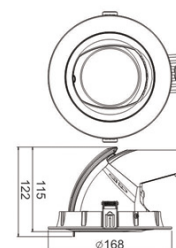

Takspotlight infälld DL-QA-mini 28W 2319lm Ø:168mm

BESKRIVNING

DL-QA-mini är en takspotlight för infällnad i innertak. Den är vridbar horisontellt och riktbar vertikalt. Passar mycket bra till butiker, restauranger, lobbys m.m där man vill ha kraftfull spotbelysning från en diskret armatur.

TEKNISK SPECIFIKATION

Material	Gjuten aluminium
Färg	Vit, Svart, Grå
Montering	Infällt i innertak. Håltagning 150mm. Fjädrar håller fast downlighten i hålet.
Ställbar	65gr vertikalt och 355gr horisontellt
Effekt	28W
Spänning	230V
Ljuskälla	Citizen
Ljusflöde	2319lm
Färgtemperatur	3000K standard. Special: 2700K, 3200K, 4000K och 5000K. Kontakta oss för specialbeställning
Spridningsvinkel	36gr standard. Special: 24 och 60gr. Kontakta oss för specialbeställning
Färgåtergivning	RA95
MacAdam	SDCM 3
Dimbar	Ja, Går att få i version med fasdimring eller DALI
IP klass	IP20
Livslängd	50 000h
Mått	Diam: 168mm. Håltagning: 150mm. Höjd 115mm
Vikt	700g
Medföljer	Levereras inkl driver och inbyggd ljuskälla. Anslutningssladd skall fästas på driver. Fästes med skruvplint.
Avsäkring	B10A 18st, B16A 28st, C10A 28st, C16A 48st
Garanti	5år
Smart belysning	Casambi alt1 : Välj fasdimring för stöd för Casambi dimmer-puck. Alla armaturer kopplade till dimmern dimras lika Casambi alt2 : Kontakta oss för att få denna med individuell Casambi-styrning. Varje armatur i lokalen kan dimras för sig. Plejd : Välj fasdimring för stöd för PLejd dimmer-puck. Alla armaturer kopplade till dimmern dimras lika
Artikelnummer	D811-930-36