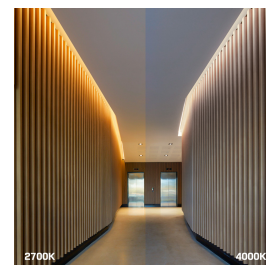

Dynamisk vit LED-strip 19,2W/m 24V IP20

BESKRIVNING

LED-strip 19,2W/m dynamisk vit är en LED-strip av högsta kvalitet som ger ett helt jämnt ljus utan prickar. Denna modell är dynamisk vit / tunable white vilket tillåter användaren att växla mellan varmvitt och kallvitt ljus (2700K-6000K). Denna LED-strip är IP20-klassad och passar perfekt inomhus i miljöer där det finns anledning att kunna variera färgen på ljuset.

TEKNISK SPECIFIKATION

Effekt	19,2W/m
Spänning	24V
Antal dioder	120/m
Ljusflöde	Beror på ljusfärg. Max 1500lm/m när alla dioder tända.
Färgtemperatur	Blandat 2700K-6000K
Spridningsvinkel	120gr
Dimbar	Ja. Både färgen och ljusstyrkan regleras med kontrollenhet.
IP klass	IP20
Livslängd	50 000h
Mått	10mm bred, 2mm hög 
Klippbar	Var 50mm
Garanti	5 år
Artikelnummer	LS192BIC