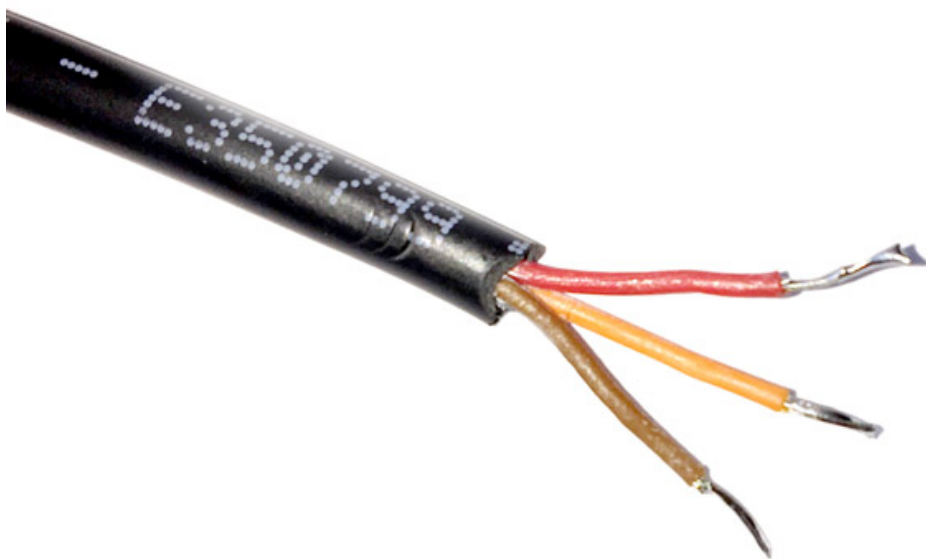

Kabel Dynamisk vit 3x0,24 svart

BESKRIVNING

Kabel med 3 ledningar. Passar för LED strips med dynamisk vit/tunable white ljus. Kopplingsinstruktion Brun ledning till: + Röd eller grön ledning till: WW (Varmvit) Vit eller svart ledning till: CW (Kallvit)